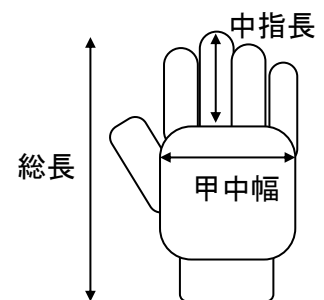

品番 EA354A-41
品名 超厚地純綿軍手

Ver.1.1

手首部分が特殊折り返し編の為、脱着がスムーズで強さが抜群です！

品番	総長	甲中幅	中指長	重量(1双)
EA354A-41	230	110	80	84g

(単位:ミリメートル)

※あくまでも実測値であり、保証値ではございませんのであしからずご了承ください。
(±5%の誤差があります。)

【仕様】

- 材質…綿100%
- 超厚手で手を守り、重厚な作業に適しています。
- 全長…230mm
- 重量…84g/1双
- 10本編 7ゲージ