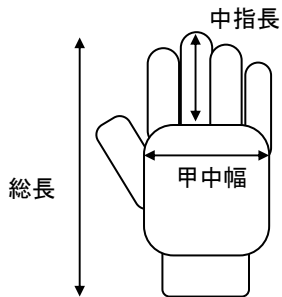

## 薄手手袋

品番	サイズ	総長	甲中幅	中指長
EA354AA-51	S	210	88	73
EA354AA-52	M	220	90	76
EA354AA-53	L	235	100	83
EA354AA-54	LL	240	105	85

- 綿スムス手袋
- 品質管理用、一般工場用、インナー用
- 材質 掌部 綿100% スムース編  
甲部 綿100%
- 吸汗性良好
- まちなし

- 編み方種類…スムース  
※スムース…薄手の手袋のこと