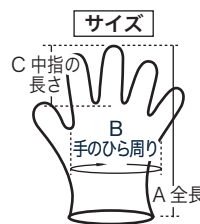

理美容

薬品関係

バイオ産業

半透明

衛生的で幅広く使える！

Blue

異物混入対策に最適！

飲食店の厨房でも！

弁当のトッピングでも！

用途に合わせた
2箇所での取出口

入数はそのままで小箱サイズがコンパクトに！ S~Lサイズ **100**枚入

	S	M	L
品番	38100	38200	38300
JAN	4942015381001	4942015382008	4942015383005
ITF	14942015381008	14942015382005	14942015383002
品番	38400	38500	38600
JAN	4942015384002	4942015385009	4942015386006
ITF	14942015384009	14942015385006	14942015386003
サイズ	A:280,B:260,C70mm	A:280,B:270,C80mm	A:280,B:310,C90mm