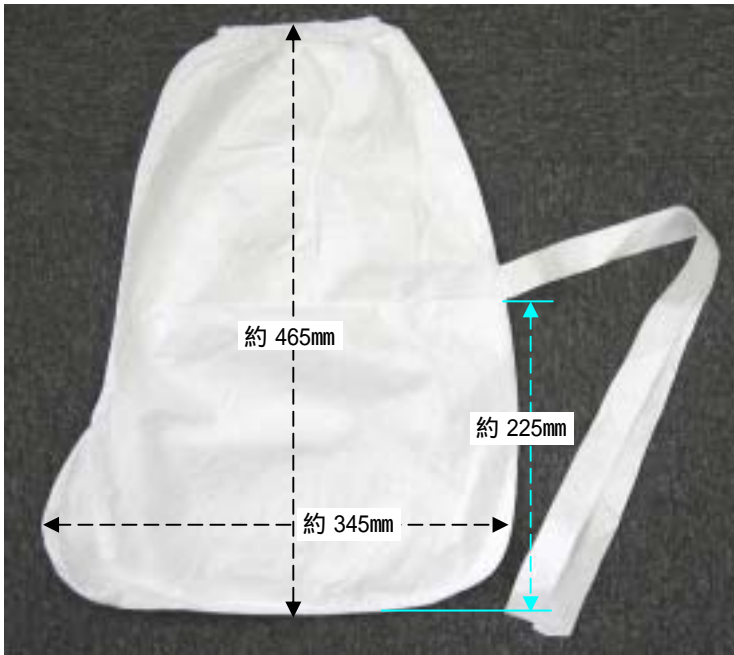

## EA355AA-6A 使い捨てロングシューズカバー

材質...デュポン社タイベックス使用  
ポリエチレン100% 不織布

フリーサイズ

左右兼用10双入り

開口ゴム入り  
最大開口幅...270mm  
最小開口幅...120mm

テープサイズ...25 X 50 (2本)

JIS規格8115・8117に適合します