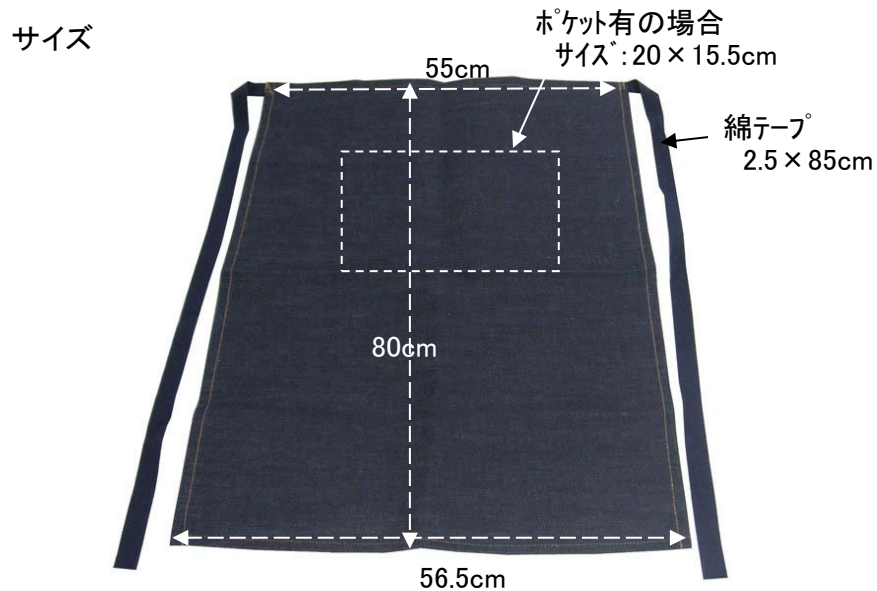

作業用エプロン

	仕様
EA355AC-13	ポケット有
EA355AC-14	ポケット無

工業作業から園芸作業まで幅広く使える作業エプロンです。
紐は前で結ぶ形式です。

材質…綿 デニム

染物ですので、染め時期により 色の濃淡が生じる事があります。
予めご了承お願いいたします。

縫い糸…ポリエステル

(縫製品のため、サイズが若干異なることがあります。ご了承下さい)