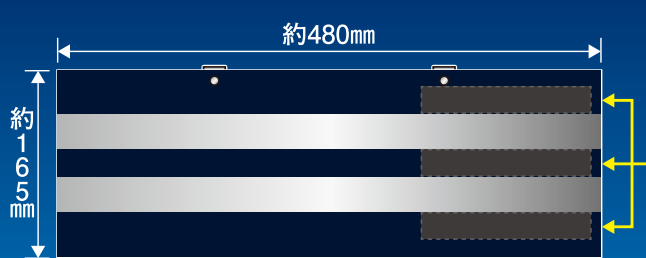

NEW

はん しゃ きゃ はん

反射脚絆

防水加工

**面ファスナーで簡単着脱！
長靴やブーツの上から装着可能です！**

フック2カ所有

**中面の金属フックが
長靴の上端2カ所を
固定するので作業中
ずり落ちません！**

材質：ポリエステル