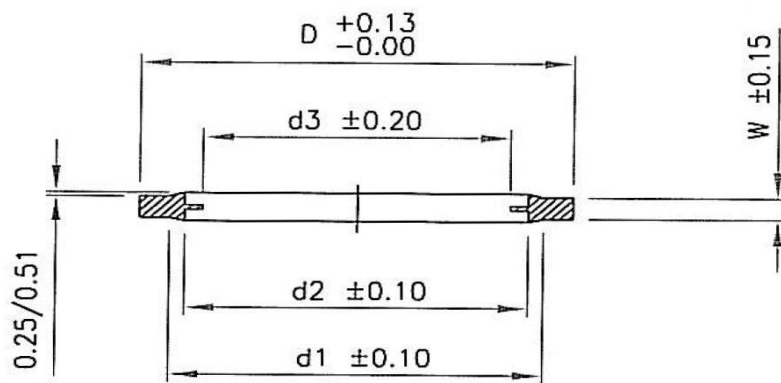

EA423MW シールワッシャーセット

<セット内容>

ボルト	D	d1	d2	d3	W	h	入り数
M8	14.00	10.40	8.70	6.40	1.00	0.30	25
M10	16.00	12.40	10.70	8.05	1.50	0.40	25
M12	18.00	14.30	12.70	9.73	1.50	0.40	15
M16	24.00	18.40	16.70	13.41	1.50	0.40	15
M18	26.00	20.40	18.70	14.76	1.50	0.40	25
M22	30.00	24.40	22.70	18.74	2.00	0.40	10
M24	32.00	26.40	24.70	20.11	2.00	0.40	10

- 材質…ニトリルゴム
- 金属部材質…鉄
- ケースサイズ…190x130x35(H)mm
- 重量…375g