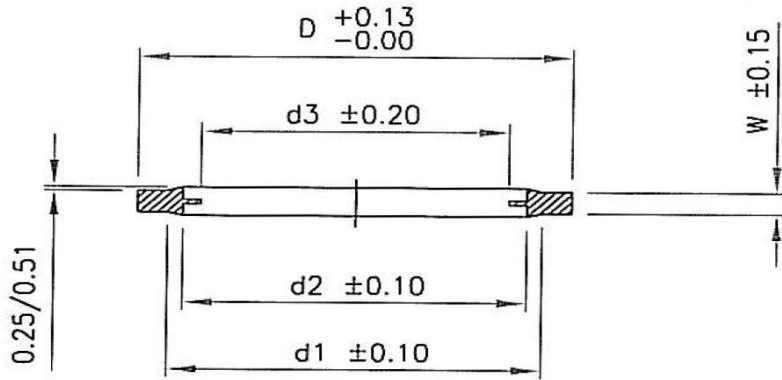

EA423MX-1~-8 シールワッシャー

品番	BSP	D	d1	d2	d3	W
EA423MX-1	1/8	15.88	11.84	10.37	8.56	2.03
EA423MX-2	1/4	20.57	15.21	13.74	11.45	2.03
EA423MX-3	3/8	23.80	18.75	17.28	14.96	2.03
EA423MX-4	1/2	28.58	23.01	21.54	18.64	2.50
EA423MX-5	5/8	31.75	24.97	23.49	20.60	2.50
EA423MX-6	3/4	34.93	28.53	27.05	24.13	2.50
EA423MX-8	1	42.80	36.88	33.89	30.30	2.50

- 材質…ニトリルゴム
- 金属部材質…鉄
- 10個入り