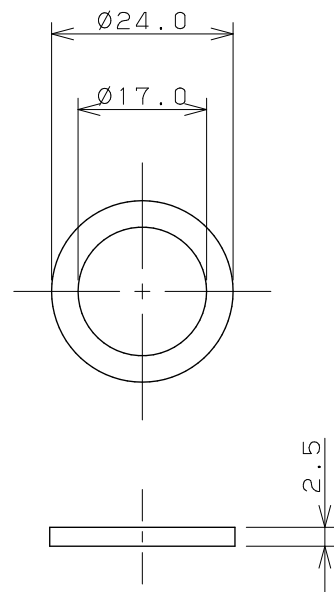

EPDMパッキン×2

品番	L
0784B-20×100	100
0784B-20×150	150
0784B-20×200	200
0784B-20×250	250
0784B-20×300	300
0784B-20×350	350
0784B-20×400	400
0784B-20×450	450
0784B-20×500	500
0784B-20×600	600
0784B-20×700	700
0784B-20×800	800
0784B-20×900	900
0784B-20×1000	1000

注：（ ）内寸法は参考寸法である。

	単位 mm 尺度 1/1	製 図	検 査	承 認	品番 品名	図中表に記載 水道用フレキパイプ
		岩藤	大石	中本		