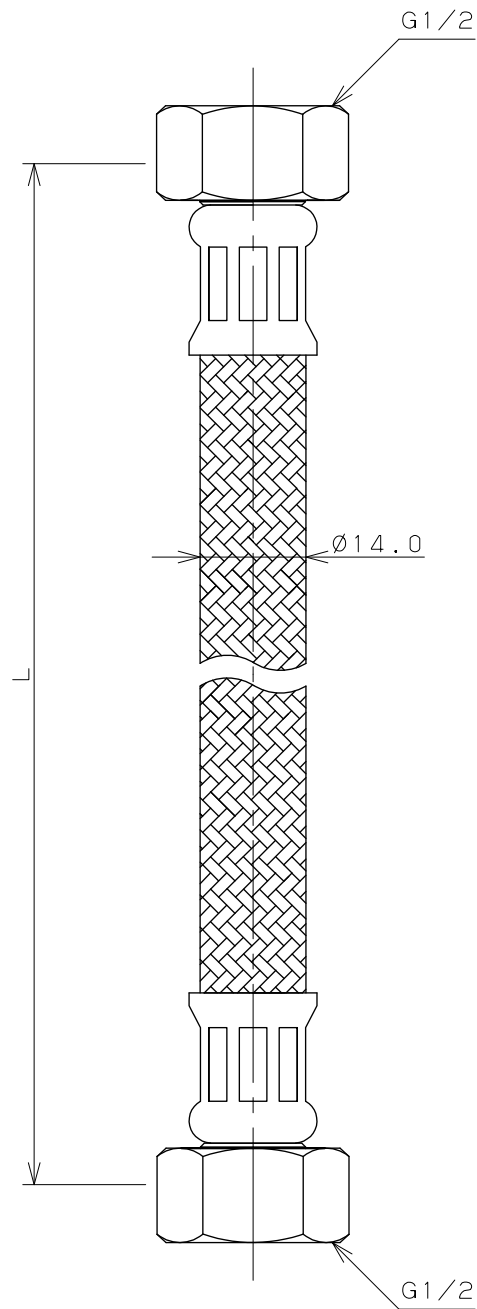

ノンアスベストパッキン×2

品番	L
798-15×150	150
798-15×200	200
798-15×250	250
798-15×300	300
798-15×400	400
798-15×500	500
798-15×600	600
798-15×700	700
798-15×800	800
798-15×900	900

単位 mm

尺度 1 / 1

製 図	検 査	承 認
登村	中本	大西
2011年09月14日 作成		

品番

図中表に記載

品名

ブレードフレキ

KAKUDAI