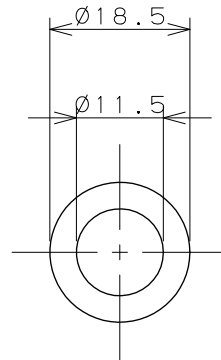

ノンアスベストパッキン×2

品番	L
798-15×150	150
798-15×200	200
798-15×250	250
798-15×300	300
798-15×400	400
798-15×500	500
798-15×600	600
798-15×700	700
798-15×800	800
798-15×900	900

単位 mm

尺度 1 / 1

製 図	検 査	承 認
登村	中本	大西
2011年09月14日 作成		