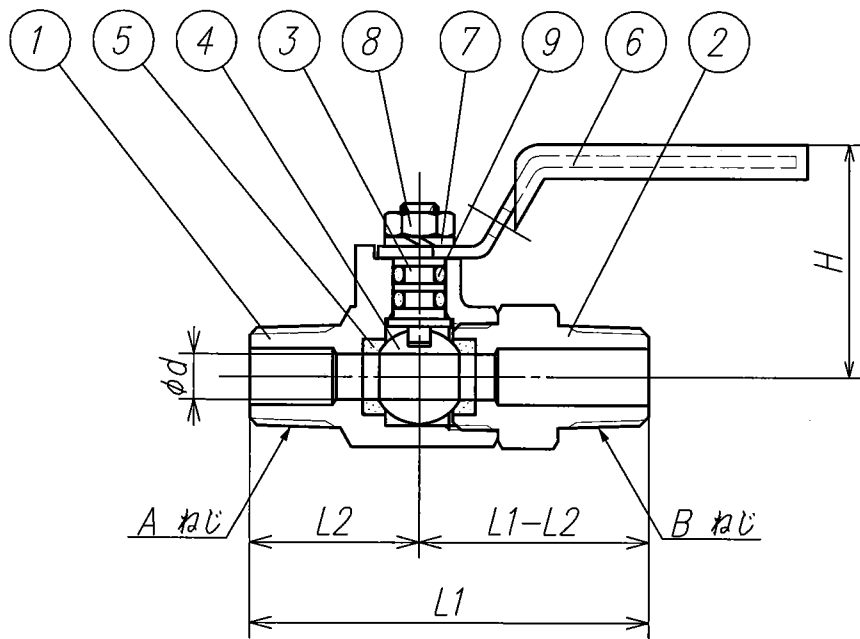

外觀図

	カタログ品番	社内品番	L1	L2	H	φd	Aねじ	Bねじ	C六角
EA425AG-81	MR1-06	VM-100	(49)	20.5	(31)	6	R 1/8	R 1/8	17
EA425AG-82	MR1-08	VM-304	(53)	22.5			R 1/4	R 1/4	
EA425AG-83	MR1-10	VM-802		22	(32)	7.5	R 3/8	R 3/8	19

部番	部品名称	材質	個数	備考
9	Oリング	NBR	2	
8	六角ナット	SUS	1	
7	バネ座金	SUS	1	
6	ハンドル	SUS	1	色: オレンジ
5	ボールシート	PTFE	2	
4	ボール	C3604BD	1	メッキ
3	スピンドル	耐脱亜鉛黄銅棒	1	
2	キャップ	C3604BD	1	
1	本体	C3771BE	1	

製品図面	第三角法	品名	MR1型(ミニチュア)ボールバルブ	カタログ品番	上記
ONDA株式会社 オンダ製作所		RねじxRねじ		社内品番	上記