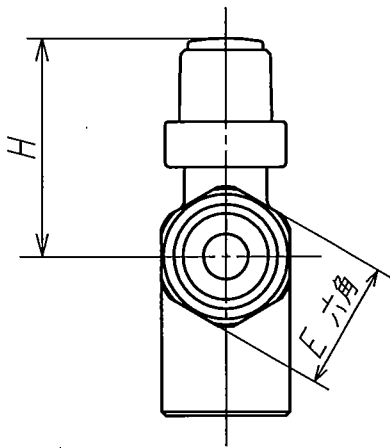

外觀図

EA425AH-41

EA425AH-42

	カタログ品番	社内品番	Aねじ	Bねじ	L	H	φd	C六角	E六角
	ML1-08	VLA-202M	Rc 1/4	Rc 1/4	(22.5)	(29)	6	17	17
	ML1-10	VLA-343M	Rc 3/8	Rc 3/8	(26)	(30.5)	7.5	22	22

10	Oリング	NBR	2	
9	ナベ小ねじ	SUS	1	
8	座金	C2680R	1	
7	レバーハンドル フタ	PP	1	色: グリーン
6	レバーハンドル	POM	1	色: グリーン
5	ボールシート	PTFE	2	
4	ボール	C3604BD	1	メッキ
3	スピンドル	C3604BD	1	
2	キャップ	CAC406C	1	メッキ
1	本体	C3771BE	1	メッキ

部番	部品名称	材質	個数	備考
----	------	----	----	----

製品図面	第三角法	品名	フリーボール ML1型	カタログ品番	上記
株式会社 オンダ製作所			RcねじxRcねじ	社内品番	上記