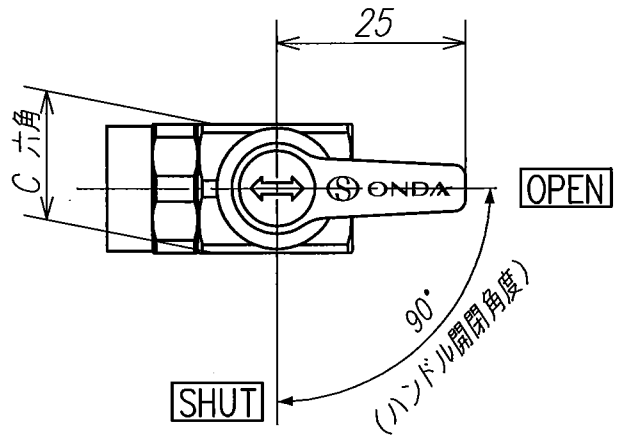

外觀図

EA425AH-41

EA425AH-42

	カタログ品番	社内品番	Aねじ	Bねじ	L	H	φd	C六角	E六角
	ML1-08	VLA-202M	Rc 1/4	Rc 1/4	(22.5)	(29)	6	17	17
	ML1-10	VLA-343M	Rc 3/8	Rc 3/8	(26)	(30.5)	7.5	22	22

10	Oリング	NBR	2	
9	ナベ小ねじ	SUS	1	
8	座金	C2680R	1	
7	レバーハンドル フタ	PP	1	色: グリーン
6	レバーハンドル	POM	1	色: グリーン
5	ボールシート	PTFE	2	
4	ボール	C3604BD	1	メッキ
3	スピンドル	C3604BD	1	
2	キャップ	CAC406C	1	メッキ
1	本体	C3771BE	1	メッキ

部番	部品名称	材質	個数	備考
----	------	----	----	----

製品図面	第三角法	品名	フリーボール ML1型	カタログ品番	上記
株式会社 オンダ製作所			RcねじxRcねじ	社内品番	上記