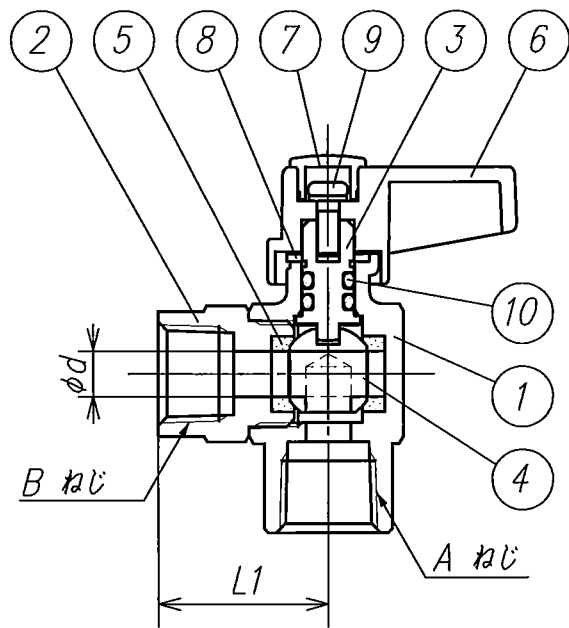

外觀図

EA425AH-41

EA425AH-42

	カタログ品番	社内品番	Aねじ	Bねじ	L	H	φd	C六角	E六角
	ML1-08	VLA-202M	Rc 1/4	Rc 1/4	(22.5)	(29)	6	17	17
	ML1-10	VLA-343M	Rc 3/8	Rc 3/8	(26)	(30.5)	7.5	22	22

10	Oリング	NBR	2	
9	ナベ小ねじ	SUS	1	
8	座金	C2680R	1	
7	レバーハンドル フタ	PP	1	色: グリーン
6	レバーハンドル	POM	1	色: グリーン
5	ボールシート	PTFE	2	
4	ボール	C3604BD	1	メッキ
3	スピンドル	C3604BD	1	
2	キャップ	CAC406C	1	メッキ
1	本体	C3771BE	1	メッキ

部番	部品名称	材質	個数	備考
----	------	----	----	----

製品図面	第三角法	品名	フリーボール ML1型	カタログ品番	上記
株式会社 オンダ製作所			RcねじxRcねじ	社内品番	上記