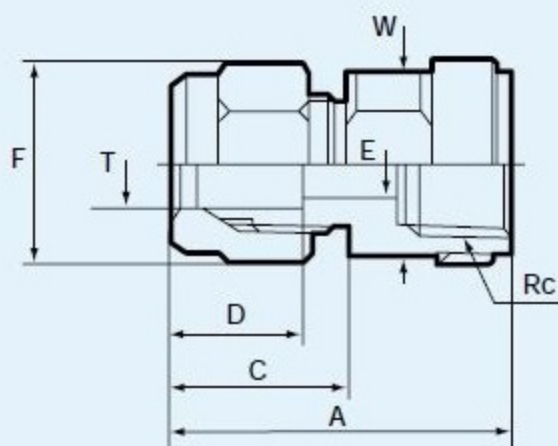

FC フィメイル コネクタ FEMALE CONNECTOR

T	TUBE OD		Rc(PT) (PT)size	Part No.			A	C	D	E	F	W	
	mm	inch											
3	1/8	1/8	30-	3FC	2-C	23						14	
		1/4	30-	3FC	4-C	28	9	5	2	8	19		
4	-	1/8	30-	4FC	2-C	25						14	EA425HE-41
		1/4	30-	4FC	4-C	30	11	7	3	10	19	19	EA425HE-42
6	1/4	1/8	30-	6FC	2-C	28						14	EA425HE-61
		1/4	30-	6FC	4-C	33					19	EA425HE-62	
		3/8	30-	6FC	6-C	34	14	10	4	12	22	22	EA425HE-63
		1/2	30-	6FC	8-C	39						27	
8	5/16	1/8	30-	8FC	2-C	32						14	EA425HE-81
		1/4	30-	8FC	4-C	37					19	EA425HE-82	
		3/8	30-	8FC	6-C	38	18	12	6	17	22	22	EA425HE-83
10	3/8	1/2	30-	8FC	8-C	43						27	
		1/8	30-	10FC	2-C	34						17	
		1/4	30-	10FC	4-C	40					19	EA425HE-102	
		3/8	30-	10FC	6-C	41	21	16	8	22	22	22	EA425HE-103
12	-	1/2	30-	10FC	8-C	46						27	EA425HE-104
		3/8	30-	12FC	6-C	45					22	EA425HE-123	
		1/2	30-	12FC	8-C	50	25	18	10	26	27	27	EA425HE-124
		3/4	30-	12FC	12-C	54					36		

全ての寸法単位はミリメートルです。●Wは四角対辺の寸法です。●Part No.の斜体は非標準品です。
All dimensions are in millimeters. ●W expresses the size of the opposite side of a square.

●Part numbers in italics indicate nonstandard items.