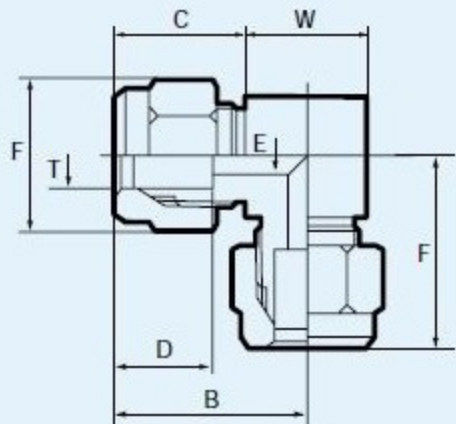

UE ユニオン エルボ UNION ELBOW

	T	TUBE OD	Part No.			A	B	C	D	E	F	W
			UE	UT	UX							
	3	1/8	30- 3UE-C	30- 3UT-C	30- 3UX-C	24	12	9	5	2	8	6
EA425HG-4	4	—	30- 4UE-C	30- 4UT-C	30- 4UX-C	30	15	11	7	3	10	8
EA425HG-6	6	1/4	30- 6UE-C	30- 6UT-C	30- 6UX-C	38	19	14	10	4	12	10
EA425HG-8	8	5/16	30- 8UE-C	30- 8UT-C	30- 8UX-C	50	25	18	12	6	17	14
EA425HG-10	10	3/8	30- 10UE-C	30- 10UT-C	30- 10UX-C	60	30	21	16	8	22	17
EA425HG-12	12	—	30- 12UE-C	30- 12UT-C	30- 12UX-C	72	36	25	18	10	26	22
	—	1/2	30- 12.7UE-C	30- 12.7UT-C	30- 12.7UX-C	72	36	25	18	10	26	22
	13	—	30- 13UE-C	30- 13UT-C	30- 13UX-C	72	36	25	18	10	26	22

全ての寸法単位はミリメートルです。●Wは四角対辺の寸法です。●Part No.の斜体は非標準品です。

All dimensions are in millimeters. •W expresses the size of the opposite side of a square. •Part numbers in italics indicate nonstandard items.