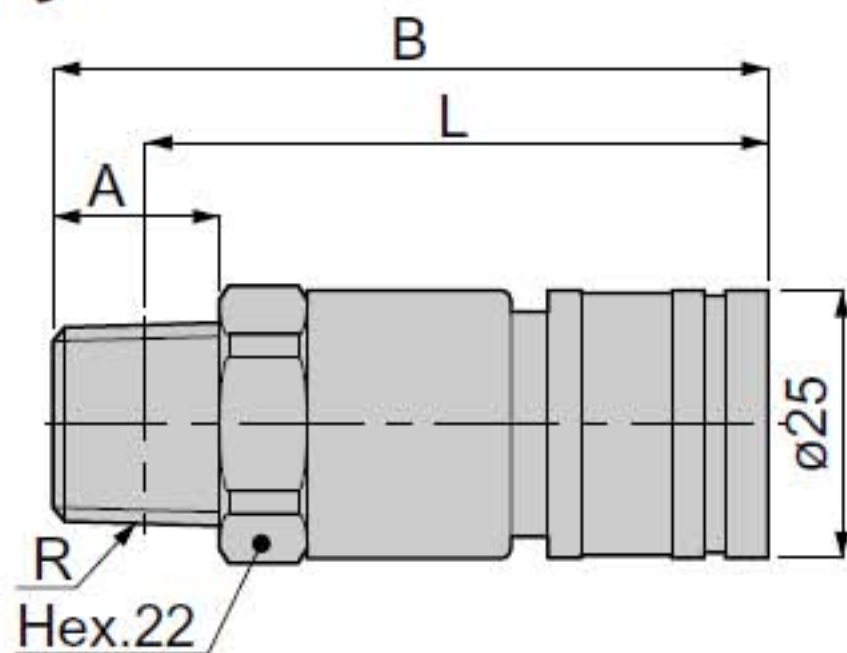

ストレートネジタイプ

RoHS対応

形式	R	A	B	L	質量 (g)	有効断面積 (mm ²)
EA425NB-2	R1/4	11	50	44	41	22.9
EA425NB-3	R3/8	12	51	44.7	44	24.1
EA425NB-4	R1/2	15	54	45.8	54	24.2

※ .L寸法は、ねじ締付け後の参考寸法です。