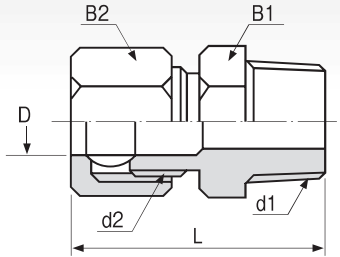

リングジョイント

C3604BD

品番	取付ネジ	適用管外径	寸法 (mm)			
	d1	φD	B1	B2	d2	L(約)
EA426AG-51	PT1/8	6	12	12	PF1/8	27
EA426AG-52	PT1/8	6.35	14	17	PF1/4	30
EA426AG-53	PT1/8	8	14	17	PF1/4	31
EA426AG-54	PT1/8	9.53	17	21	PF3/8	33
EA426AG-55	PT1/8	10	17	21	PF3/8	33
EA426AG-56	PT1/4	6	14	17	PF1/4	32
EA426AG-57	PT1/4	6.35	14	17	PF1/4	32
EA426AG-58	PT1/4	8	14	17	PF1/4	33
EA426AG-59	PT1/4	9.53	17	21	PF3/8	35
EA426AG-60	PT1/4	10	17	21	PF3/8	35
EA426AG-61	PT1/4	12	22	24	PF1/2	42
EA426AG-62	PT3/8	6	17	17	PF1/4	35
EA426AG-63	PT3/8	6.35	17	17	PF1/4	35
EA426AG-64	PT3/8	8	17	17	PF1/4	36
EA426AG-65	PT3/8	9.53	17	21	PF3/8	38
EA426AG-66	PT3/8	10	17	21	PF3/8	38
EA426AG-67	PT3/8	12	22	24	PF1/2	42
EA426AG-68	PT3/8	12.7	22	24	PF1/2	43