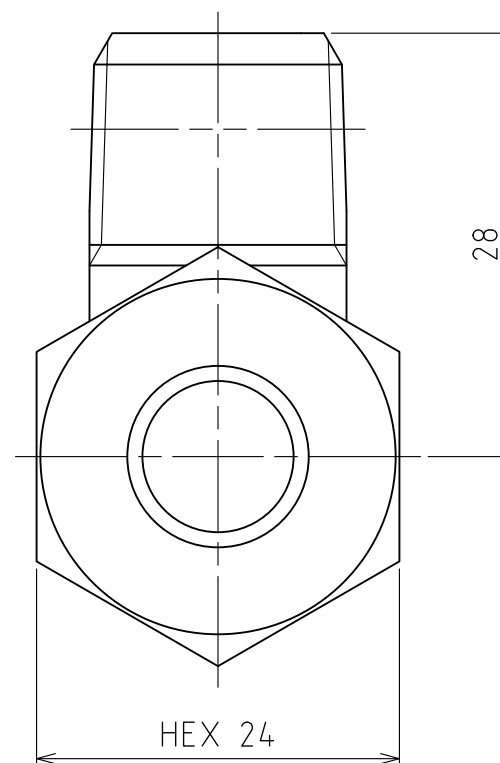

| パーツ一覧 | | | | | |
|-------|----|----------------|---------|-----------|----|
| 項目 | 数量 | 名前 | 材料 | 規格 | 注釈 |
| 1 | 1 | リング本体 RLB-1304 | C3771BD | 5RLB-1304 | |
| 2 | 1 | リングナット RN-1012 | C3604BD | 5RN-1012 | |
| 3 | 1 | リング玉 RB-1012 | C3604BD | 5RB-1012 | |

| | | | | | |
|---|----|---------|-------|---------------|---------------|
| 製品重量 | | 約 109 g | | | |
| | | 第3角法 | 単位 mm | 尺度 2:1 | 日付 2012/04/03 |
| 承認 | 水田 | 検図 | 水田 | 材質 | |
| 設計 | 水田 | 製図 | 渡辺紀 | 備考 | |
|  | | 品名 | | リング本体 RL-1312 | |
| | | 図番 | | 5RL-1312 | |