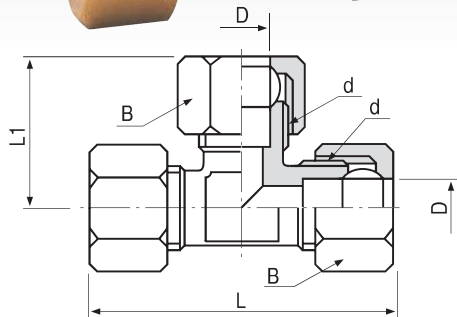

三方リングチース

C3604BD

C3771BD

品番	適用管外径	寸法 (mm)			
	ϕD	B	d	L1 (約)	L (約)
EA426AK-6BA	6	12	PF1/8	20	40
EA426AK-6A	6	17	PF1/4	25	50
EA426AK-8A	8	17	PF1/4	26	52
EA426AK-10A	10	21	PF3/8	30	60
EA426AK-12A	12	24	PF1/2	36	72