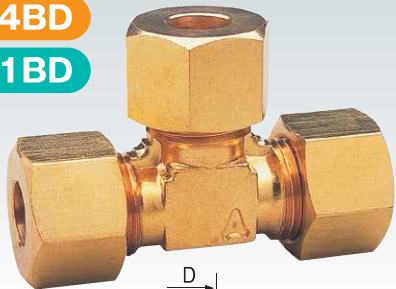

三方リングチース

C3604BD

C3771BD

品番	適用管外径	寸法 (mm)			
	ϕD	B	d	L1 (約)	L (約)
EA426AK-6BA	6	12	PF1/8	20	40
EA426AK-6A	6	17	PF1/4	25	50
EA426AK-8A	8	17	PF1/4	26	52
EA426AK-10A	10	21	PF3/8	30	60
EA426AK-12A	12	24	PF1/2	36	72