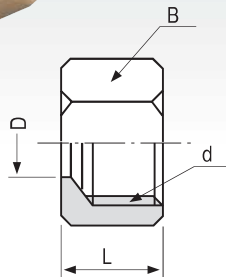

リングナット

C3604BD

品番	適用管外径	寸法 (mm)		
	ϕD	d	B	L
EA426AN-21	6	PF1/8	12	11
EA426AN-22	6	PF1/4	17	13
* EA426AN-23	6.35	PF1/4	17	13
EA426AN-24	8	PF1/4	17	13
* EA426AN-25	9.53	PF3/8	21	15
EA426AN-26	10	PF3/8	21	15
EA426AN-27	12	PF1/2	24	18
* EA426AN-28	12.7	PF1/2	24	18

※は六角カドにVミソ入