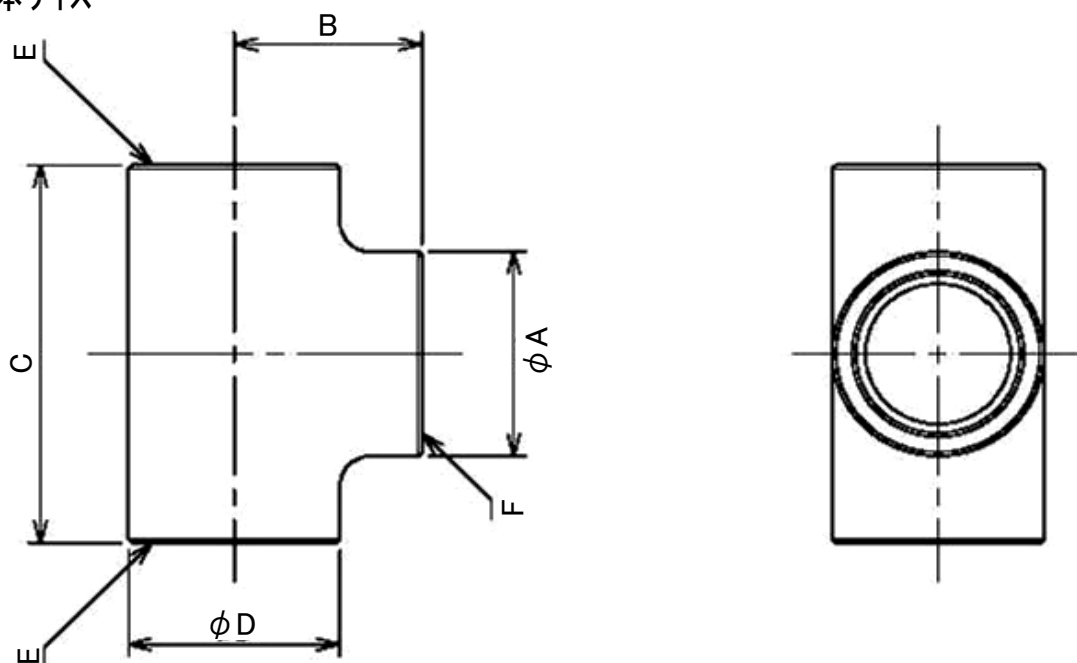

EA432MB-13、-20、-20B 給水管用チーズ(クロムメッキ)

●材質…青銅

品番	呼	ねじサイズ RC	重量 (g)
EA432MB-13	13	1/2"	111
EA432MB-20	20	3/4"	150
EA432MB-20B	20×13	3/4"×1/2"	160

本体サイズ

単位: mm

品番	A	B	C	D	E	F
EA432MB-13	26.5	24.0	50.0	26.5	Rc1/2	
EA432MB-20	31.5	29.0	58.0	31.5	Rc3/4	Rc3/4
EA432MB-20B	26.5					Rc1/2

給水管の接続