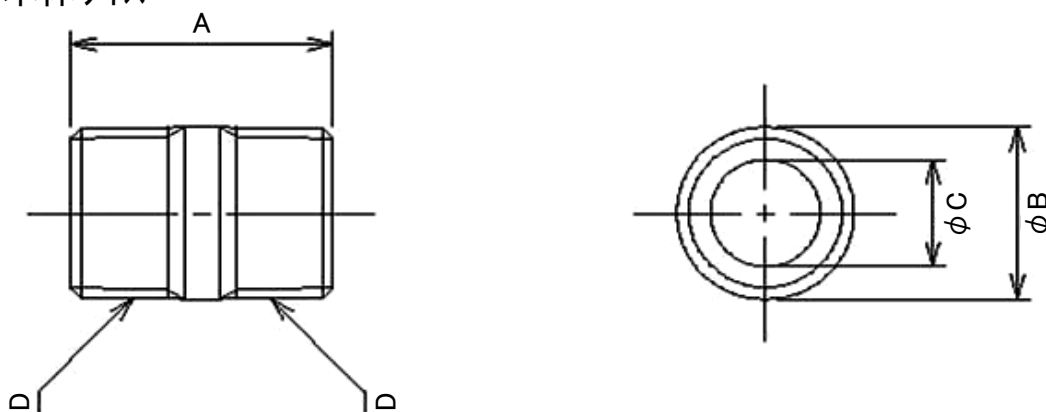

EA432MD-13、-20 給水管用丸ニップル

品番	呼	ねじサイズ R	重量 (g)
EA432MD-13	13	1/2"	46
EA432MD-20	20	3/4"	72

●材質…黄銅

本体サイズ

単位:mm

品番	A	B	C	D
EA432MD-13	31.0	21.0	13.0	R1/2
EA432MD-20	38.0	27.0	19.0	R3/4