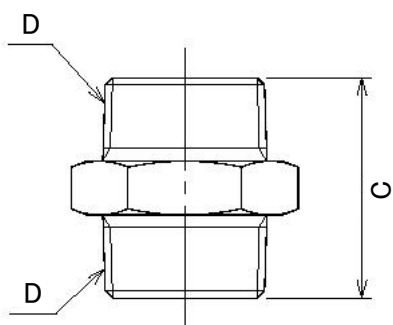

EA432MG-13、-20、-20B 給水管用ニップル(クロムメッキ)

●材質…黄銅

品番	呼	ねじサイズ R	重量 (g)
EA432MG-13	13	1/2"	60
EA432MG-20	20	3/4"	93
EA432MG-20B	20×13	3/4"×1/2"	101

本体サイズ

品番	A	B	C	D	単位:mm
EA432MG-13	13.0	24.0	36.0	R1/2	
EA432MG-20	18.0	30.0	36.0	R3/4	
EA432MG-20B	25.0	37.0	46.0	R1	

給水管の接続