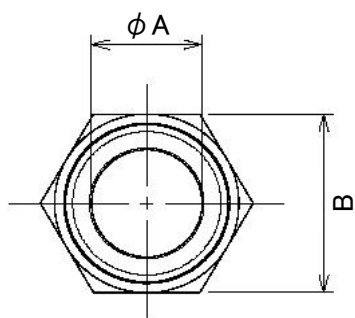

EA432MG-13、-20、-20B 給水管用ニップル(クロムメッキ)

●材質…黄銅

品番	呼	ねじサイズ R	重量 (g)
EA432MG-13	13	1/2"	60
EA432MG-20	20	3/4"	93
EA432MG-20B	20×13	3/4"×1/2"	101

本体サイズ

品番	A	B	C	D	単位:mm
EA432MG-13	13.0	24.0	36.0	R1/2	
EA432MG-20	18.0	30.0	36.0	R3/4	
EA432MG-20B	25.0	37.0	46.0	R1	

給水管の接続