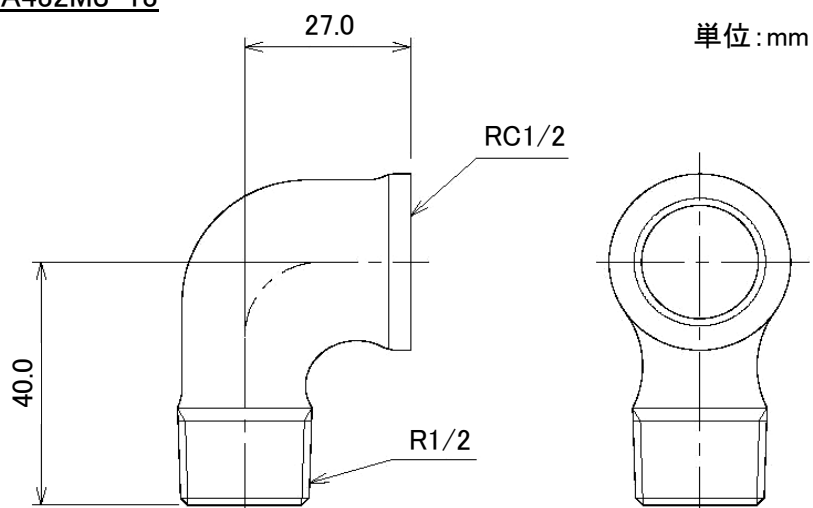

## EA432MJ-13、-20 給水管用エルボ(クロムメッキ)

品番	呼	ねじサイズ	重量
EA432MJ-13	13	R1/2" × RC1/2"	109g
EA432MJ-20	20	R3/4" × RC3/4"	162g

●材質…青銅

給水管の接続

本体サイズ

EA432MJ-13

EA432MJ-20