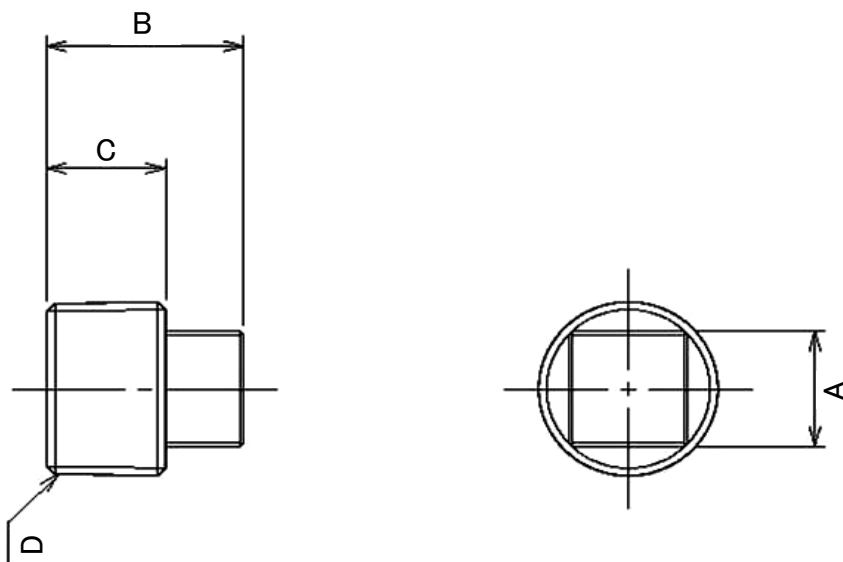

EA432ML-13、-20 給水管用プラグ(クロムメッキ)

品番	呼	ねじサイズ R	重量 (g)
EA432ML-13	13	1/2"	43
EA432ML-20	20	3/4"	72

●材質…黄銅

本体サイズ

単位:mm

品番	A	B	C	D
EA432ML-13	15.0	25.5	15.0	R1/2
EA432ML-20	17.5	29.0	17.5	R3/4

給水管の接続