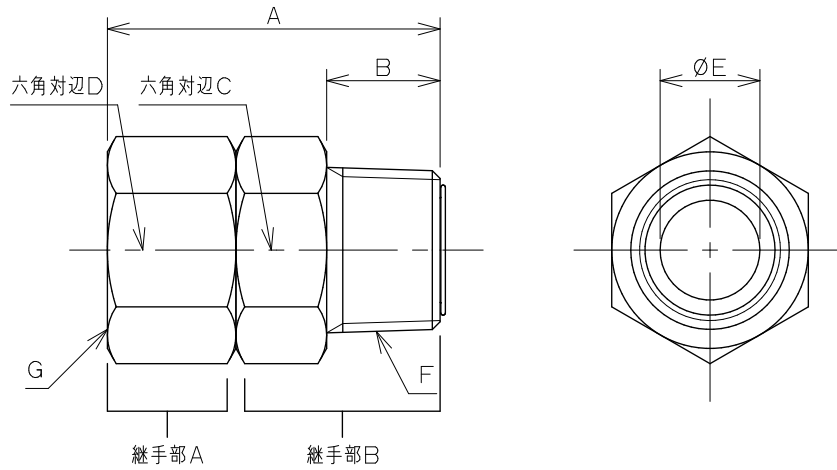

品番	A	B	C	D	E	F	G
612-37-1313	44	15	26	26	13	R1/2	Rc1/2
612-37-2020	50	17	31	31	13	R3/4	Rc3/4
612-37-1320	46	15	26	31	17	R1/2	Rc3/4

内部スリーブ	ステンレス (SUS316L)
継手部A、B	青銅
部品名	材料名

備考

\* 上記図面は612-37-1313です。

\* 継手部A、Bがそれぞれ独立して回転します。

\* 施工後に配管が回転・振動するような場所には使用しないでください。

	単位 mm	尺度 1:1	製図 岩藤	検図 甲藤	承認 岡村	品番 図中表に記載
			日付 2025.05.22	品名 フリーターンアダプター		