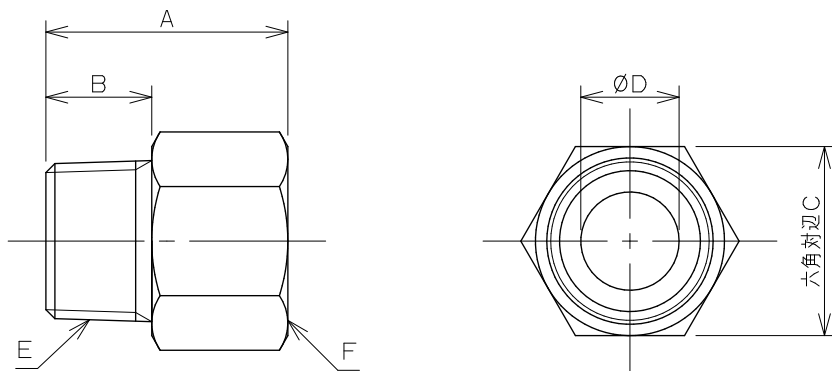

品番	A	B	C	D	E	F
616-730-1313	32	14	25	13	R1/2	Rc1/2
616-730-1320	33	14	31	13	R1/2	Rc3/4
616-730-1325	35	14	38	13	R1/2	Rc1
616-730-2020	36	17	31	18	R3/4	Rc3/4
616-730-2025	38	17	38	18	R3/4	Rc1
616-730-2525	41	20	38	24	R1	Rc1

備考

* 上記図面は616-730-1313です。

* 材質：青銅

* コア継手対応

	単位 mm	尺度 1:1	製図 岩藤	検図 甲藤	承認 岡村	品番 図中表に記載
			日付 2025.05.22	品名 外内ネジニップル		