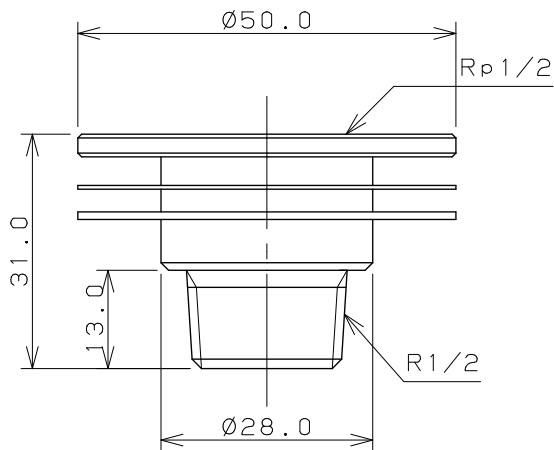

ビス×3

単位 mm

尺度 1/1

製 図	検 査	承 認
登 村	上 出	長 瀬
2008年02月29日 作成		

品 番

品 名

6442

ユニット取出し金具 13