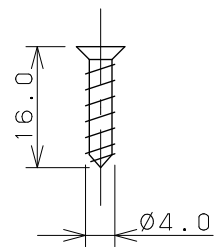

ビス×3

単位 mm

尺度 1/1

製 図	検 査	承 認
登 村	上 出	長 瀬
2008年02月29日 作成		

品 番

品 名

6442

ユニット取出し金具 13