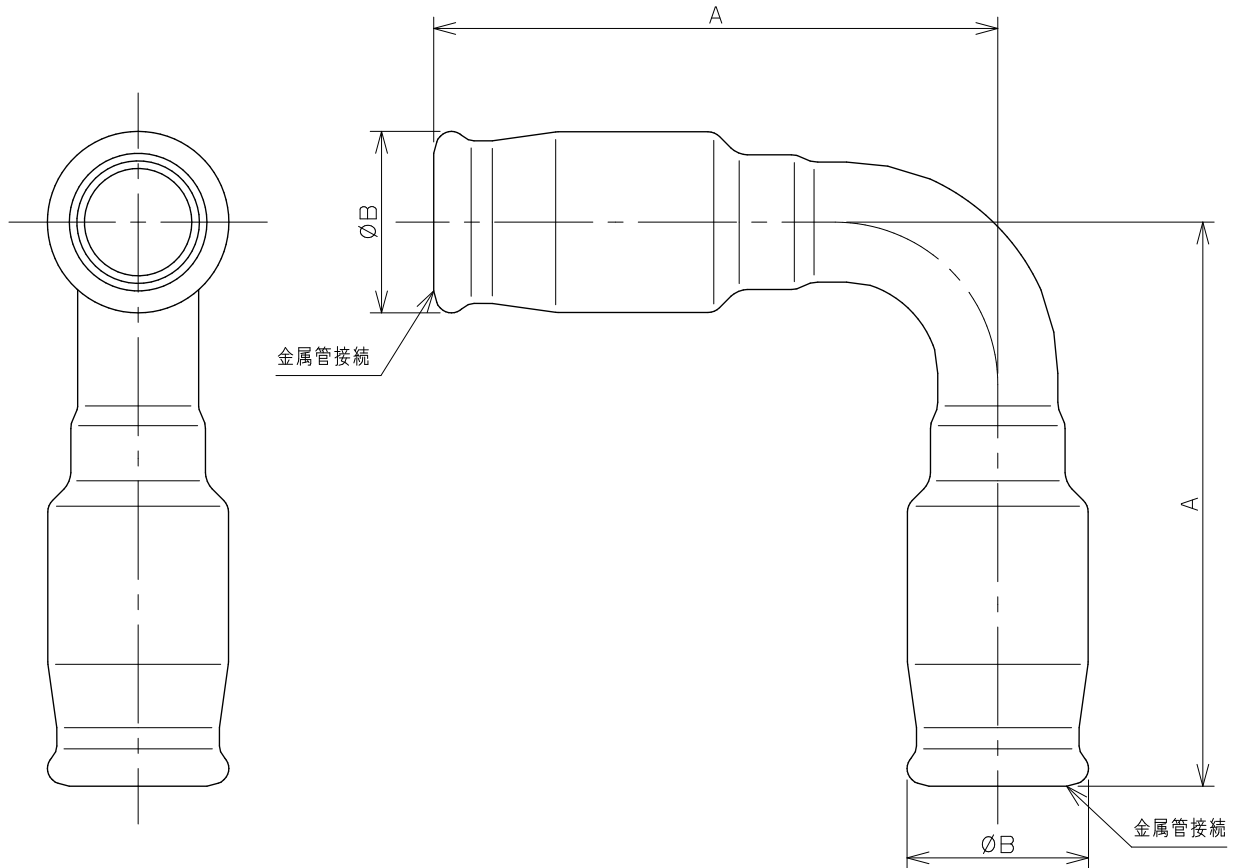

品番	対応金属管呼	A	B
648-110-13	13/15	75	24
648-110-20	20	83	31
648-110-25	25	90	38

内部パッキン	EPDM
本体	ステンレス (SUS304)
部品名	材料名

備考

* 上記図面は648-110-13です。

* 対応管種：ステンレス鋼管 (JIS G3448及びJWWA G115) 【SUS304】
銅管 (JIS H3300) 【質別：H、肉厚：Mタイプ及びLタイプ】

	単位 mm	尺度 1:1	製図 岩藤	検図 甲藤	承認 岡村	品番 図中表に記載
			日付 2025.05.27		品名 エルボ	