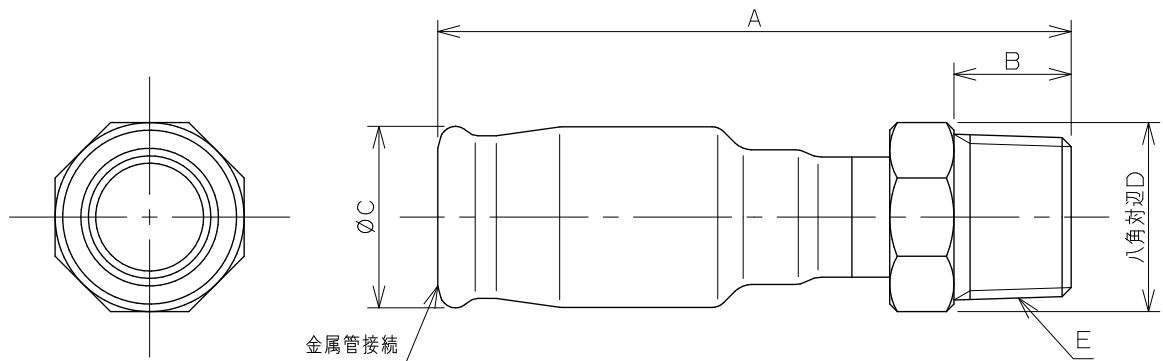

品番	対応金属管呼	A	B	C	D	E
648-20-1313	13/15	84	15.5	24	25	R1/2
648-20-2013	20	85	15.5	31	25	R1/2
648-20-2020	20	86	17	31	33	R3/4

内部パッキン	EPDM
ネジ部	ステンレス (SCS13)
本体	ステンレス (SUS304)
部品名	材料名

備考

* 上記図面は648-20-1313です。

* 対応管種：ステンレス鋼管 (JIS G3448及びJWWA G115) 【SUS304】
銅管 (JIS H3300) 【質別：H、肉厚：Mタイプ及びLタイプ】

	単位 mm	尺度 1:1	製図 岩藤	検図 甲藤	承認 岡村	品番 図中表に記載
	KAKUDAI		日付 2025.05.27	品名 外ネジアダプター		