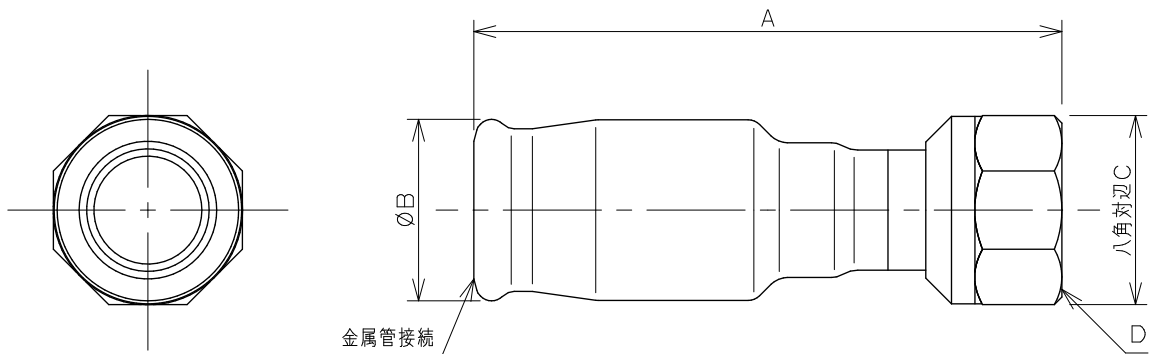

品番	対応金属管呼	A	B	C	D
648-21-1313	13/15	78	24	25	Rc1/2
648-21-2013	20	79	31	25	Rc1/2
648-21-2020	20	81	31	33	Rc3/4

内部パッキン	EPDM
ネジ部	ステンレス (SCS13)
本体	ステンレス (SUS304)
部品名	材料名

備考

* 上記図面は648-21-1313です。

* 対応管種：ステンレス鋼管 (JIS G3448及びJWWA G115) 【SUS304】
銅管 (JIS H3300) 【質別：H、肉厚：Mタイプ及びLタイプ】

	単位 mm	尺度 1:1	製図 岩藤	検図 甲藤	承認 岡村	品番 図中表に記載
			日付 2025.05.27	品名 内ネジアダプター		