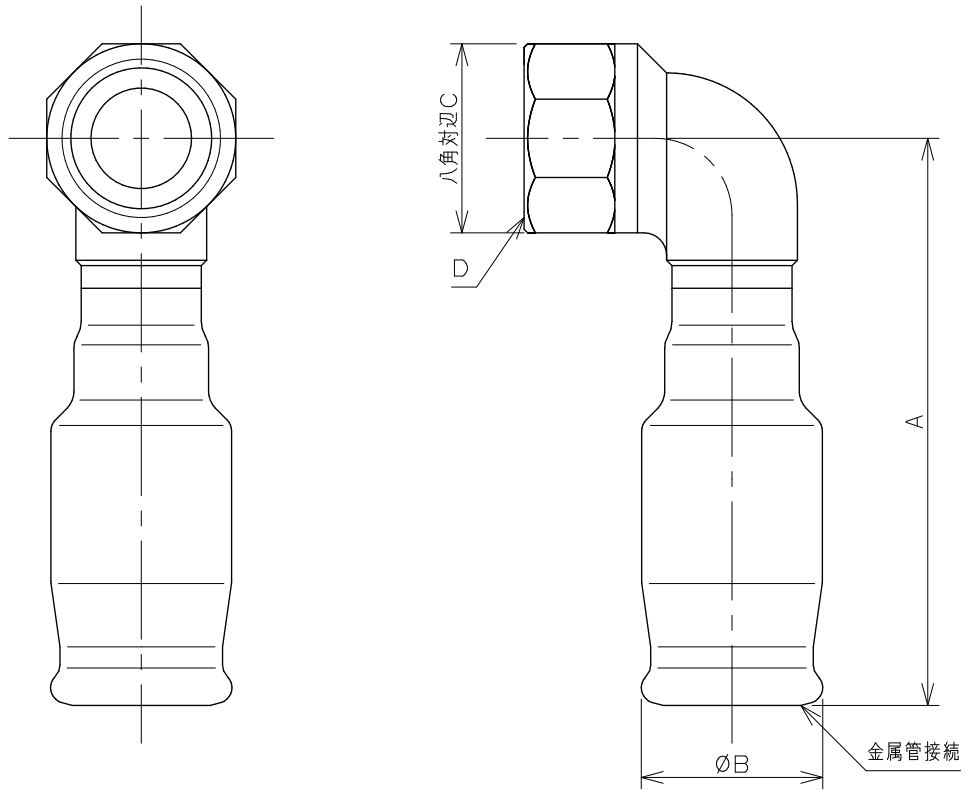

品番	対応金属管呼	A	B	C	D
648-30-1313	13/15	75	24	25	Rp1/2
648-30-2013	20	77	31	25	Rp1/2
648-30-2020	20	81	31	33	Rp3/4

内部パッキン	EPDM
ネジ部	ステンレス (SCS13)
本体	ステンレス (SUS304)
部品名	材料名

備考

\* 上記図面は648-30-1313です。

\* 対応管種：ステンレス鋼管 (JIS G3448及びJWWA G115) 【SUS304】  
銅管 (JIS H3300) 【質別：H、肉厚：Mタイプ及びLタイプ】

	単位 mm	尺度 1:1	製図 岩藤	検図 甲藤	承認 岡村	品番 図中表に記載
			日付 2025.05.27		品名 水栓エルボ	