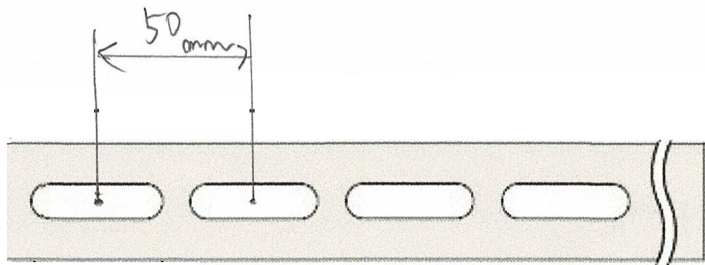

フラットバー

穴の中心～穴の中心のピッチ：50mm