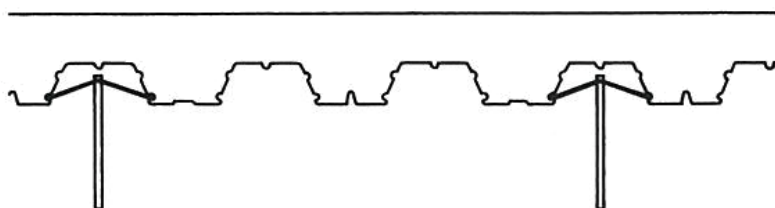

デッキ用吊金具 EA440AF-115

- 吊ボルト径…3/8” ●川建QLデッキ専用
- ハンガー金具は板厚2.3mm亜鉛メッキ鋼板
- 許容静荷重…135kg

<ハンガー金具取り付け詳細>

ハンガー金具の取り付け位置は、デッキ幅方向については30mmで
デッキ長さ方向については任意に選べます。