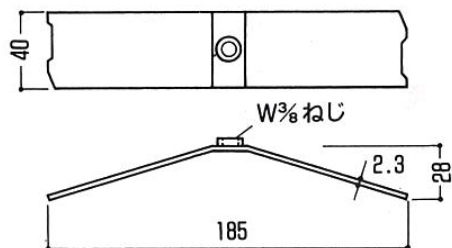

デッキ用吊金具 EA440AF-115

- 吊ボルト径…3/8” ●川建QLデッキ専用
- ハンガー金具は板厚2.3mm亜鉛メッキ鋼板
- 許容静荷重…135kg

<ハンガー金具取り付け詳細>

ハンガー金具の取り付け位置は、デッキ幅方向については30mmで
デッキ長さ方向については任意に選べます。