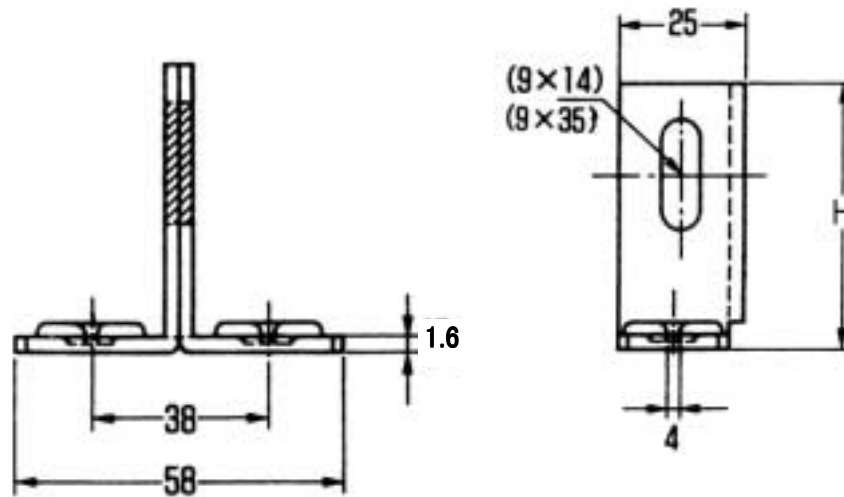

EA440AR-30~60 ティー足

特 長: 吊バンドを立バンドとして利用する省スペースタイプの立配管用です。
吊バンドを利用の際は、AP金具をセットして振れ防止を行って下さい。

材 質: スチール 電気亜鉛メッキ仕上

サイズ:

単位:mm	EA440AR-30	EA440AR-40	EA440AR-50	EA440AR-60
高さ(H)	30	40	50	60
穴 幅	9×14	9×14	9×35	9×35