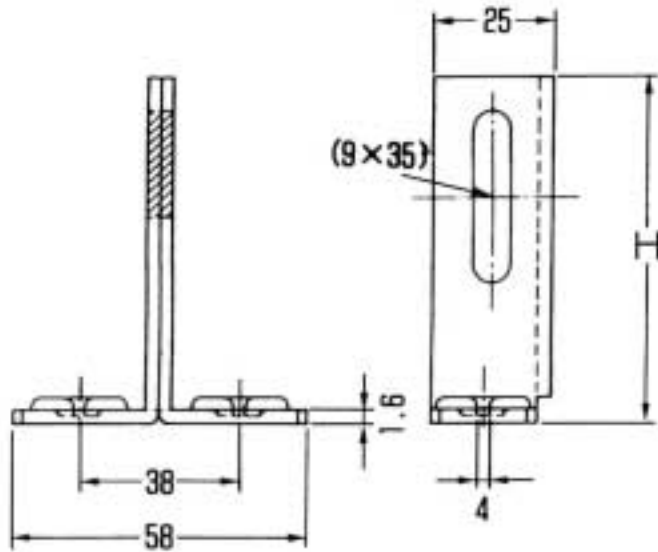

EA440AR-80 ~ 150 ツ穴T足(長穴タイプ)

材 質 : スチール製 電気亜鉛メッキ仕上

サイズ :

	高さ(H)	穴幅
EA440AR-80	80mm	9 × 35mm
EA440AR-100	100mm	
EA440AR-120	120mm	
EA440AR-150	150mm	

その他のサイズは図のとおり(単位 : mm)

使用例 :