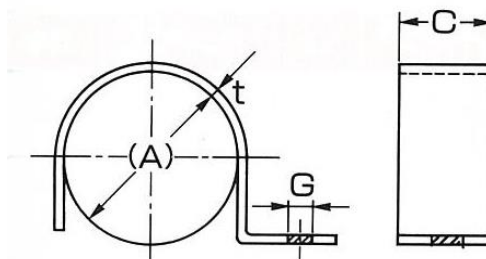

スチール製
片サドル（釘穴タイプ）

SGP管用

- スチール製
- SGP管用
- 木ビス類も使用可能
- 電気亜鉛めっき仕上げ

品番	径称	適合管外径	使用材料 板厚×幅	穴径G
EA440BA-32K	32A	42.7mm	1.6 × 25	5mm
EA440BA-40K	40A	48.6mm		
EA440BA-50K	50A	60.5mm		
EA440BA-65K	65A	76.3mm	2.3 × 24	
EA440BA-80K	80A	89.1mm		
EA440BA-100K	100A	114.3mm		