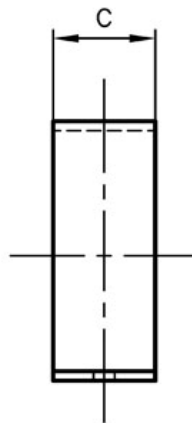

# EA440BA-65~-100 サドルバンド

- 入数…10個
- 材質…スチール(亜鉛メッキ)
- ねじ穴径…5mm(図面φ)
- 鋼管用

品番	径称	適合管 外径(A)	幅 (C)	つば長 (D)	ねじピッチ (P)	厚み (t)
EA440BA-65	65A	76.3	24	26	113	2.3
EA440BA-80	80A	89.1			125	
EA440BA-100	100A	114.3			150	

(サイズ単位:mm)