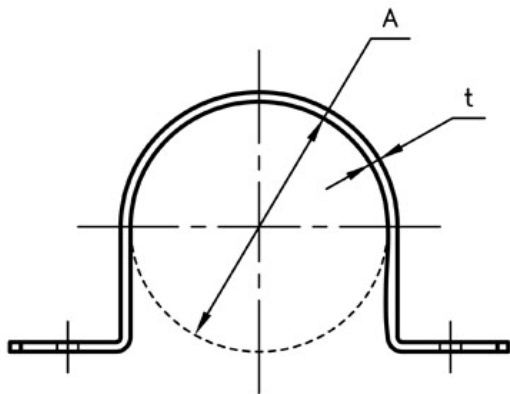

# EA440BA-65~-100 サドルバンド

- 入数…10個
- 材質…スチール(亜鉛メッキ)
- ねじ穴径…5mm(図面φ)
- 鋼管用

品番	径称	適合管 外径(A)	幅 (C)	つば長 (D)	ねじピッチ (P)	厚み (t)
EA440BA-65	65A	76.3	24	26	113	2.3
EA440BA-80	80A	89.1			125	
EA440BA-100	100A	114.3			150	

(サイズ単位:mm)