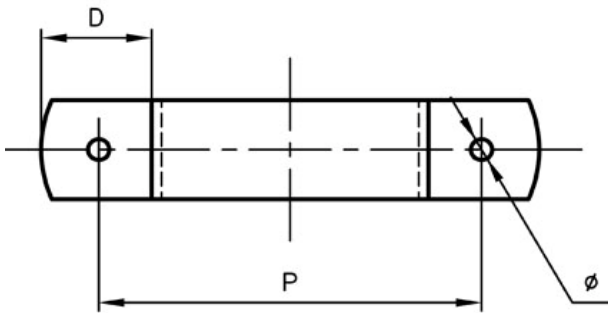

# EA440BA-65~-100 サドルバンド

- 入数…10個
- 材質…スチール(亜鉛メッキ)
- ねじ穴径…5mm(図面φ)
- 鋼管用

品番	径称	適合管 外径(A)	幅 (C)	つば長 (D)	ねじピッチ (P)	厚み (t)
EA440BA-65	65A	76.3	24	26	113	2.3
EA440BA-80	80A	89.1			125	
EA440BA-100	100A	114.3			150	

(サイズ単位:mm)