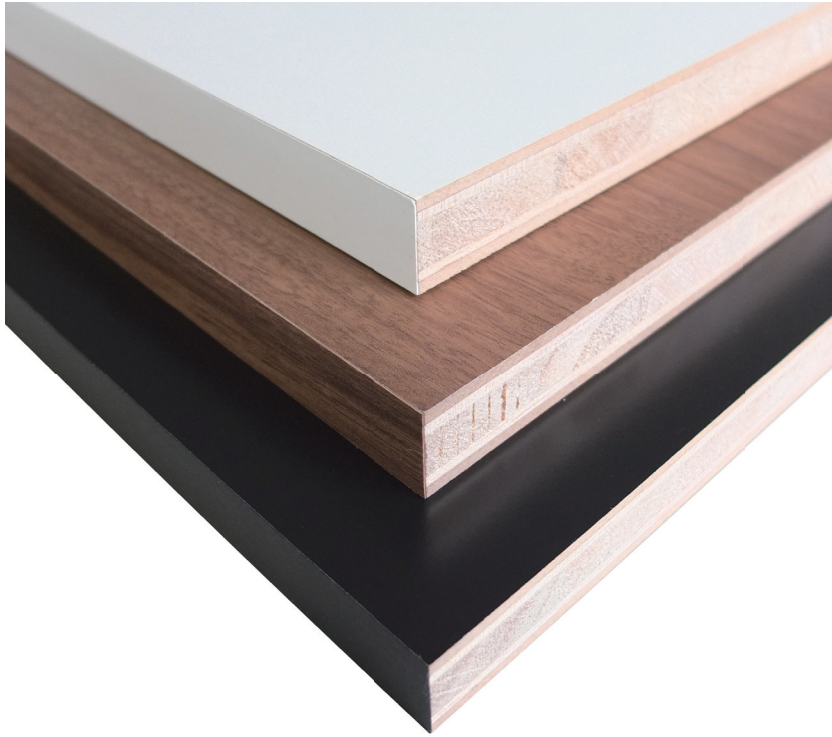

ARTIST 化粧棚板 (カロードランバー)

- 品質が良くビスの効きも良い「ラワンランバー」を採用。
- 軽量で変形や反りも少なく扱いやすい。
- 両面化粧仕上げ。
- 長辺 (1 辺のみ) 小口テープ仕上げ。

化粧棚板

商品コード	品番	サイズ	カラー	JAN コード	
96099692	SA-LC6030W	20×300×600	白	EA440DZ-92	4905637996923
96099693	SA-LC6030K	20×300×600	黒	EA440DZ-91	4905637996930
96099694	SA-LC6030M	20×300×600	木目		4905637996947
96099695	SA-LC7530W	20×300×750	白		4905637996954
96099696	SA-LC7530K	20×300×750	黒		4905637996961
96099697	SA-LC7530M	20×300×750	木目		4905637996978
96099698	SA-LC9030W	20×300×900	白	EA440DZ-96	4905637996985
96099699	SA-LC9030K	20×300×900	黒	EA440DZ-95	4905637996992
96099700	SA-LC9030M	20×300×900	木目		4905637997005
96099701	SA-LC6040W	20×400×600	白	EA440DZ-94	4905637997012
96099702	SA-LC6040K	20×400×600	黒	EA440DZ-93	4905637997029
96099703	SA-LC6040M	20×400×600	木目		4905637997036
96099704	SA-LC7540W	20×400×750	白		4905637997043
96099705	SA-LC7540K	20×400×750	黒		4905637997050
96099706	SA-LC7540M	20×400×750	木目		4905637997067
96099707	SA-LC9040W	20×400×900	白	EA440DZ-98	4905637997074
96099708	SA-LC9040K	20×400×900	黒	EA440DZ-97	4905637997081
96099709	SA-LC9040M	20×400×900	木目		4905637997098
96099710	SA-LC9045W	20×450×900	白		4905637997104
96099711	SA-LC9045K	20×450×900	黒		4905637997111
96099712	SA-LC9045M	20×450×900	木目		4905637997128

棚板用小口テープ

棚板のカット後の小口処理に。

棚板用小口テープ

商品コード	品番	サイズ	カラー	標準価格	JAN コード
96099713	SA-LCT20W	20×2M	白	¥650	4905637997135
96099714	SA-LCT20K	20×2M	黒	¥650	4905637997142
96099715	SA-LCT20M	20×2M	木目	¥650	4905637997159