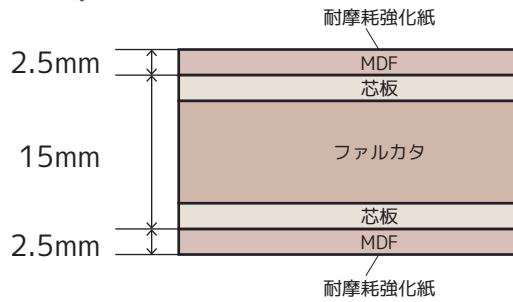

ARTIST 化粧棚板 (カロードランバー)

- 品質が良くビスの効きも良い「ラワンランバー」を採用。
- 軽量で変形や反りも少なく扱いやすい。
- 両面化粧仕上げ。
- 長辺 (1 辺のみ) 小口テープ仕上げ。

化粧棚板

商品コード	品番	サイズ	カラー	JAN コード	
96099692	SA-LC6030W	20×300×600	白	EA440DZ-92	4905637996923
96099693	SA-LC6030K	20×300×600	黒	EA440DZ-91	4905637996930
96099694	SA-LC6030M	20×300×600	木目		4905637996947
96099695	SA-LC7530W	20×300×750	白		4905637996954
96099696	SA-LC7530K	20×300×750	黒		4905637996961
96099697	SA-LC7530M	20×300×750	木目		4905637996978
96099698	SA-LC9030W	20×300×900	白	EA440DZ-96	4905637996985
96099699	SA-LC9030K	20×300×900	黒	EA440DZ-95	4905637996992
96099700	SA-LC9030M	20×300×900	木目		4905637997005
96099701	SA-LC6040W	20×400×600	白	EA440DZ-94	4905637997012
96099702	SA-LC6040K	20×400×600	黒	EA440DZ-93	4905637997029
96099703	SA-LC6040M	20×400×600	木目		4905637997036
96099704	SA-LC7540W	20×400×750	白		4905637997043
96099705	SA-LC7540K	20×400×750	黒		4905637997050
96099706	SA-LC7540M	20×400×750	木目		4905637997067
96099707	SA-LC9040W	20×400×900	白	EA440DZ-98	4905637997074
96099708	SA-LC9040K	20×400×900	黒	EA440DZ-97	4905637997081
96099709	SA-LC9040M	20×400×900	木目		4905637997098
96099710	SA-LC9045W	20×450×900	白		4905637997104
96099711	SA-LC9045K	20×450×900	黒		4905637997111
96099712	SA-LC9045M	20×450×900	木目		4905637997128

棚板用小口テープ

棚板のカット後の小口処理に。

棚板用小口テープ

商品コード	品番	サイズ	カラー	標準価格	JAN コード
96099713	SA-LCT20W	20×2M	白	¥650	4905637997135
96099714	SA-LCT20K	20×2M	黒	¥650	4905637997142
96099715	SA-LCT20M	20×2M	木目	¥650	4905637997159