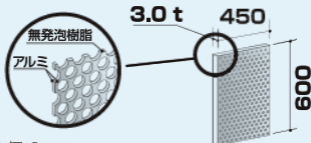

形状面

穴径：直径 8mm  
 穴ピッチ：20mm  
 45°千鳥フチナシ

品番

カラー

本体価格(税別)

パンチング / 450 × 600 × 3.0 (mm)

CG-46P

00	ブロンズ(両面塗装)
01	アイボリーホワイト(両面塗装)
02	ホワイト(両面塗装)
11	ブラック(両面塗装)
21	シルバー(両面塗装)