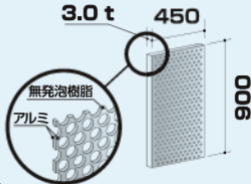

形状面

- 00 EA440HA-131
- 01 EA440HA-132
- 02 EA440HA-133
- 11 EA440HA-134
- 21 EA440HA-135

穴径：直径 8mm
 穴ピッチ：20mm
 45°千鳥フチナシ

品番	カラー	本体価格(税別)
パンチング / 450 × 900 × 3.0 (mm)		
CG-49P	00 ブロンズ(両面塗装)	オープン
	01 アイボリーホワイト(両面塗装)	
	02 ホワイト(両面塗装)	
	11 ブラック(両面塗装)	
	21 シルバー(両面塗装)	