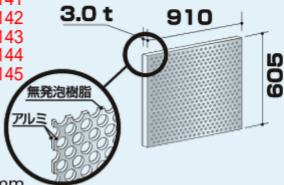

形状面

- 00 EA440HA-141
- 01 EA440HA-142
- 02 EA440HA-143
- 11 EA440HA-144
- 21 EA440HA-145

穴径：直径 8mm
 穴ピッチ：20mm
 45°千鳥フチナシ

品番

カラー

本体価格(税別)

パンチング / 910×605×3.0 (mm)

CG-96P

- | | |
|----|-----------------|
| 00 | ブロンズ(両面塗装) |
| 01 | アイボリーホワイト(両面塗装) |
| 02 | ホワイト(両面塗装) |
| 11 | ブラック(両面塗装) |
| 21 | シルバー(両面塗装) |

オープン