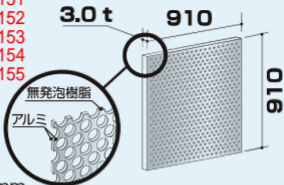

形状面

- 00 EA440HA-151
- 01 EA440HA-152
- 02 EA440HA-153
- 11 EA440HA-154
- 21 EA440HA-155

穴径：直径 8mm
 穴ピッチ：20mm
 45°千鳥フチナシ

品番

カラー

本体価格(税別)

パンチング / 910×910×3.0 (mm)

CG-99P

- 00 ブロンズ(両面塗装)
- 01 アイボリーホワイト(両面塗装)
- 02 ホワイト(両面塗装)
- 11 ブラック(両面塗装)
- 21 シルバー(両面塗装)

オープン