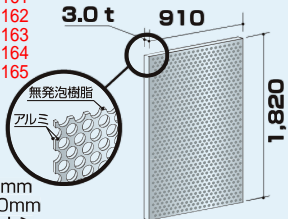

形状面

- 00 EA440HA-161
- 01 EA440HA-162
- 02 EA440HA-163
- 11 EA440HA-164
- 21 EA440HA-165

穴径：直径 8mm
 穴ピッチ：20mm
 45°千鳥フチナシ

品番	カラー	本体価格(税別)
パンチング / 910 × 1,820 × 3.0 (mm)		
CG-91P	00 ブロンズ(両面塗装)	オープン
	01 アイボリーホワイト(両面塗装)	
	02 ホワイト(両面塗装)	
	11 ブラック(両面塗装)	
	21 シルバー(両面塗装)	