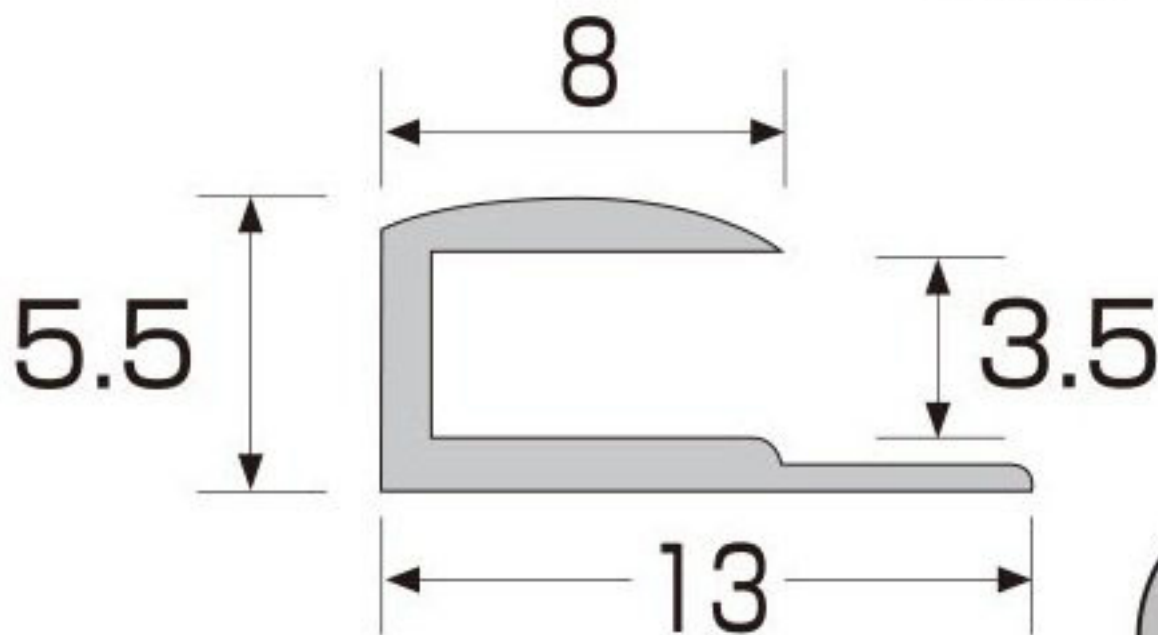

ALINCO

FM193S

1mm 厚

EA440HW-1(L:600mm)

EA440HW-2(L:1000mm)

※イメージカラー