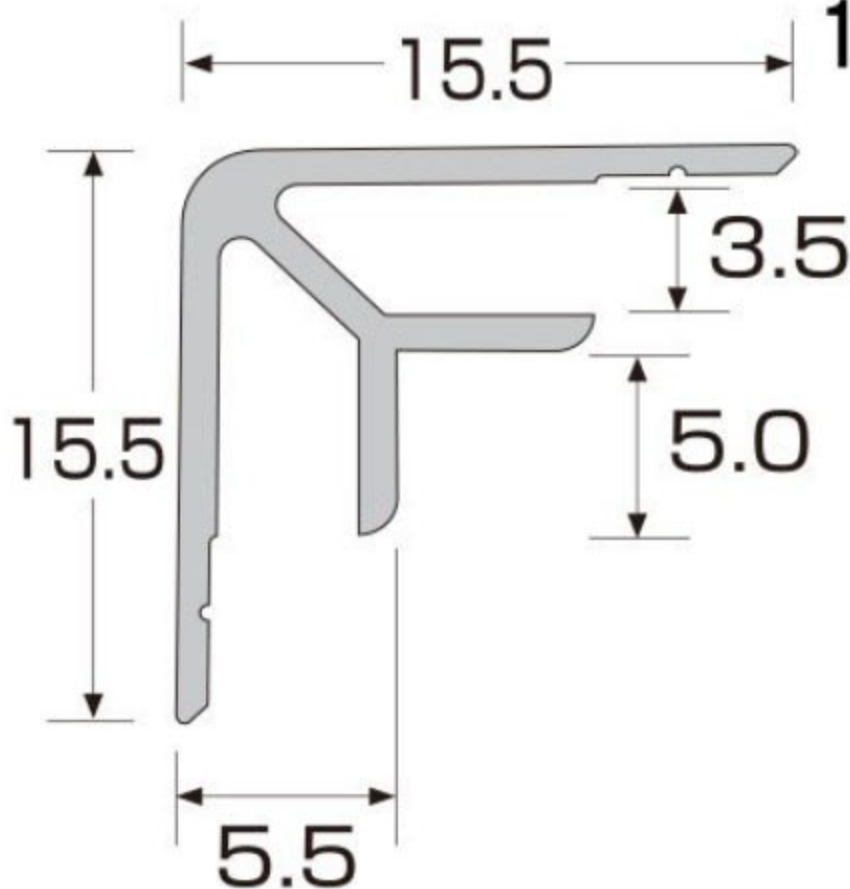

ALINCO

FM198S

EA440HW-16(L:600mm)

EA440HW-17(L:1000mm)

1mm 厚

※イメージカラー