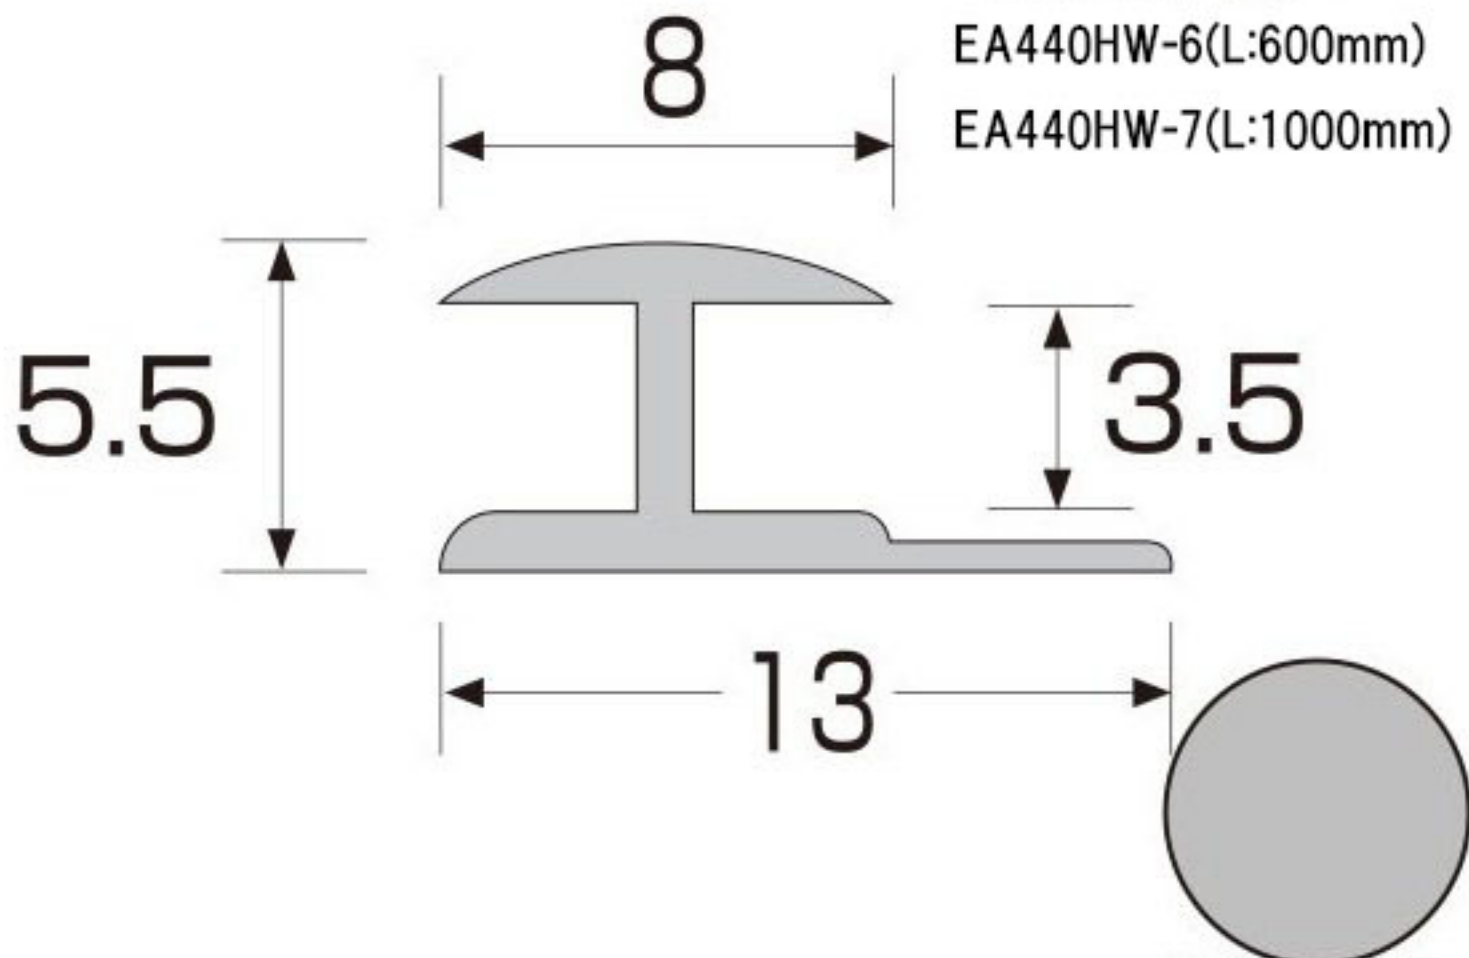

ALINCO

FM195S

1mm 厚

EA440HW-6(L:600mm)

EA440HW-7(L:1000mm)

※イメージカラー