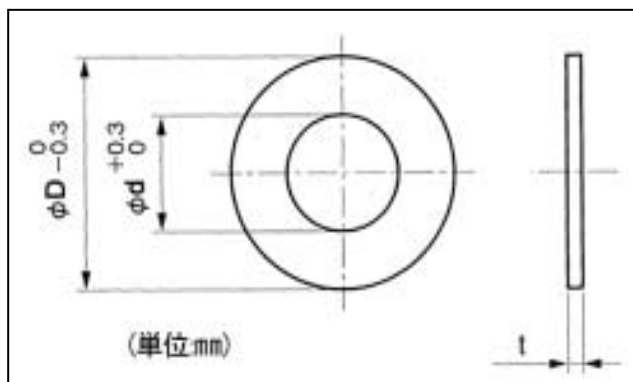

**[ステンレス製]シムリング板厚セット**

材 質 … ステンレス(SUS304)

セット内容 … 厚み(t) : 0.1・0.2・0.3・0.5mm各10枚

入 数 … 40枚

重 量 … 30g(40枚)

RoHS適合品

品番	サイズ(mm)	
	内径(d)	外径(D)
EA440KA-40B	3	6
EA440KB-40B		8
EA440KC-40B	4	8
EA440KD-40B		10
EA440KE-40B	5	10
EA440KF-40B		12
EA440KG-40B	6	12
EA440KH-40B		14
EA440KJ-40B	8	14
EA440KK-40B		16
EA440KL-40B	10	18
EA440KM-40B		20
EA440KN-40B	12	18
EA440KP-40B		20
EA440KR-40B	16	22
EA440KS-40B		24
EA440KT-40B	17	22
EA440KW-40B		24
EA440KX-40B	20	24
EA440KY-40B		28
EA440KZ-40B		30