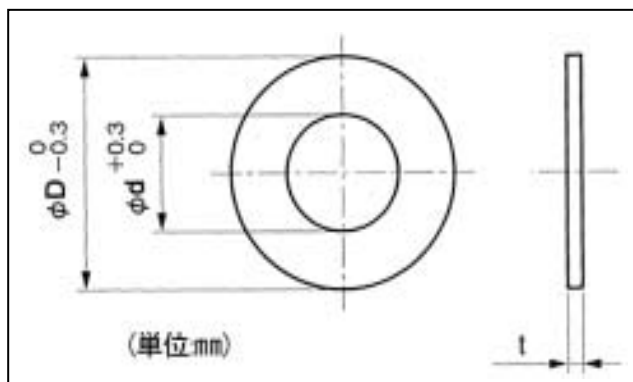

【品番】

EA440KA-40A, KB-40A, KC-40A, KD-40A,
EA440KE-40A, KF-40A, KG-40A, KH-40A,
EA440KJ-40A, KK-40A, KL-40A, KM-40A,
EA440KN-40A, KP-40A, KR-40A, KS-40A,
EA440KT-40A, KW-40A, KX-40A, KY-40A,
EA440KZ-40A

【品名】

[ステンレス製]シムリング板厚セット

材 質 … ステンレス(SUS304)

セット内容 … 厚み(t) : 0.01・0.02・0.03・0.05mm各10枚

入 数 … 40枚

重 量 … 10g(40枚)

RoHS適合品

品番	サイズ(mm)	
	内径(d)	外径(D)
EA440KA-40A	3	6
EA440KB-40A		8
EA440KC-40A	4	8
EA440KD-40A		10
EA440KE-40A	5	10
EA440KF-40A		12
EA440KG-40A	6	12
EA440KH-40A		14
EA440KJ-40A	8	14
EA440KK-40A		16
EA440KL-40A	10	18
EA440KM-40A		20
EA440KN-40A	12	18
EA440KP-40A		20
EA440KR-40A	16	22
EA440KS-40A		24
EA440KT-40A	17	22
EA440KW-40A		24
EA440KX-40A	20	24
EA440KY-40A		28
EA440KZ-40A		30