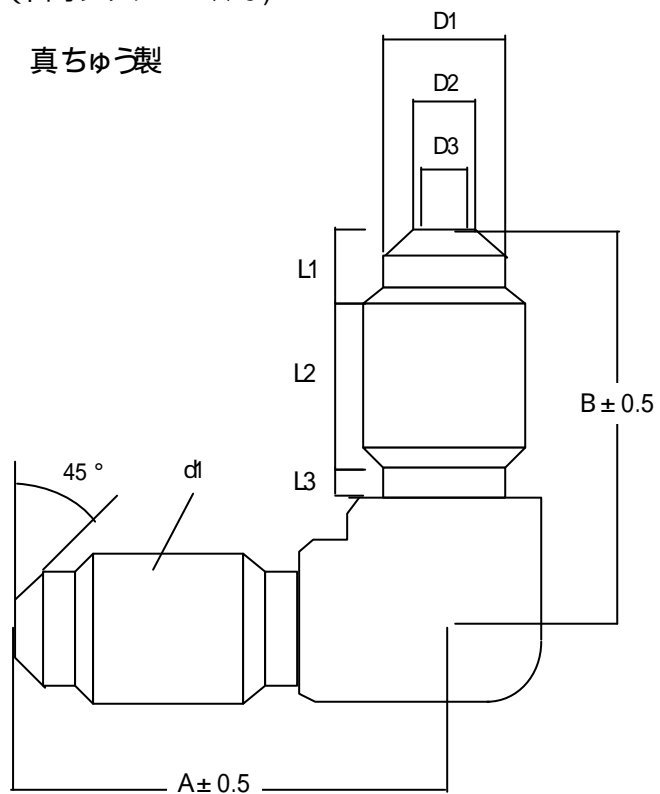

EA442AJ- 2 ~ - 6
(中間フレアエルボ)

真ちゅう製

	適合銅管 サイズ	d1 UNF	A	B	L1	L2	L3	D1	D2	D3
AJ-2	1/4"	7/16-20	24	24	4	8	2	9	6	5
AJ-3	3/8"	5/8-18	28	28	5	9	2.5	13.2	9	8
AJ-4	1/2"	3/4-16	34	34	6	10	3	16	11	10
AJ-5	5/8"	7/8-14	41	41	5.5	13.5	3	19	14.2	13
AJ-6	3/4"	1 1/16-14	48	48	7	15	3	23.5	18	16

(単位mm)

EA442AJ-4, -5について
付属フレアナットは旧冷媒用です。(本体は新冷媒でも可能)