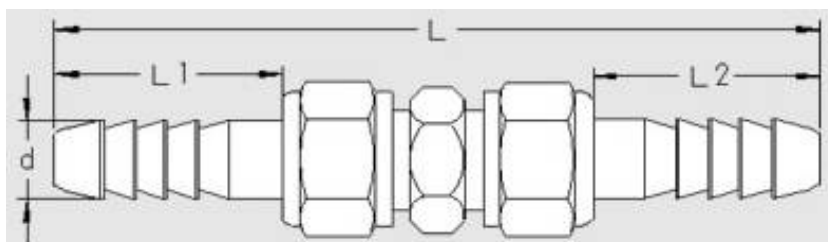

EA141AE-11~-15 ホースニップル

●材質…黄銅棒(クロムメッキ)

品番	d	L	L1/L2	使用ホース径	重量(g)
EA462AE-11	7	65	20	5~6	23
EA462AE-12	8.5	84	25	7~8	52
EA462AE-13	11	102	29.5	9~10	97
EA462AE-14	14.5	106	31.5	13~14	148
EA462AE-15	20.5	143	45	19~20	341